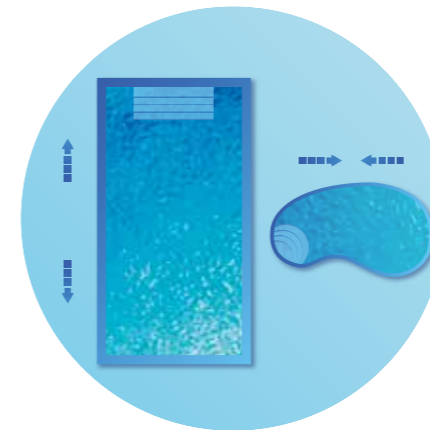

LUMIPLUS FLEXI & FLEXIMINI

SMARTE FLEXIBILITÄT, MAXIMALE EINFACHHEIT

SMART SIMPLICITY IN POOL LIGHTING

LUMIPLUS FLEXI & FLEXIMINI

Die Projektoren Lumiplus Flexi und FlexiMini sind Unterwasserscheinwerfer, die aus zwei Komponenten bestehen: eine **Leuchte** und eine **Blende**. Die Projektoren Flexi können in eine Nische, eine Düse oder auf eine Oberfläche montiert werden, während die Projektoren FlexiMini in eine Nische, eine Düse oder eine Wanddurchführung installiert werden können.

BESTEHT AUS ZWEI KOMPONENTEN

EINFACH

ENTWICKELT ZUR VEREINFACHUNG

Entdecken Sie unsere verschiedenen Flexi- und FlexiMini-Leuchten in weiß, warmweiß, einstellbarem weiß, RGB, oder RGBW. Wählen Sie aus On/Off, Plug&Play, und Connect-Steuerungssystemen.

Die Blenden werden in verschiedenen Farben angeboten, wie z.B. weiß, beige, grau, anthrazit und Edelstahl.

Zu den Installationsoptionen gehören das Einbauen in eine Nische, in eine Düse, Oberflächenmontage oder Einbau in ein Rohr.

SMART

FLEXIBILITÄT, DIE SICH AN IHR SCHWIMMBAD ANPASST

Maximierte Optimierung: Unsere Projektoren bieten eine beispiellose Vielseitigkeit mit ihrer zweistufigen Konfiguration und unzähligen Sofortlösungen, die auf Ihre Anforderungen zugeschnitten sind.