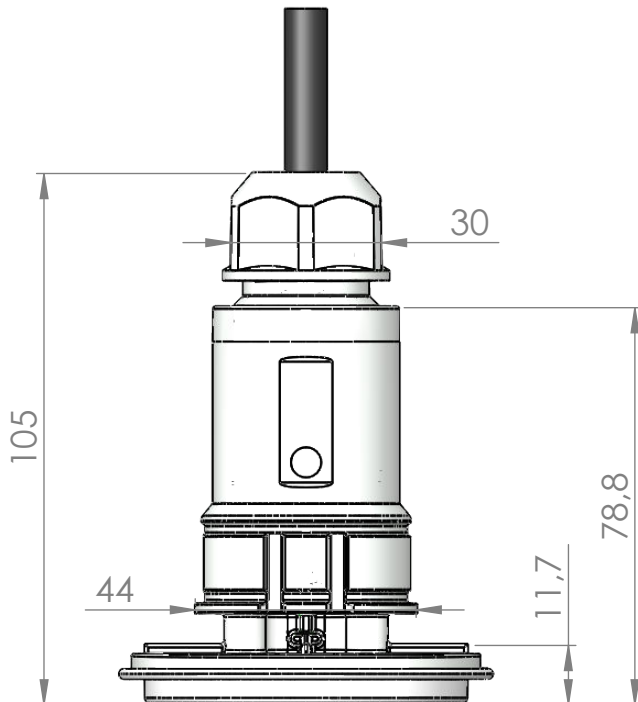

CODIGO / CODE: 74400 74400WW
DESCRIPCION: LumiPlus FlexiMini Stairs
DESCRIPTION: LumiPlus FlexiMini Stairs

Nota: Unidades en mm
Note: Units in mm