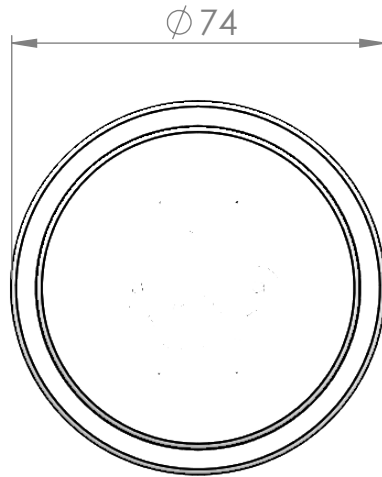

CODIGO / CODE: 74400 74400WW
DESCRIPCION: LumiPlus FlexiMini Stairs
DESCRIPTION: LumiPlus FlexiMini Stairs

Nota: Unidades en mm
Note: Units in mm