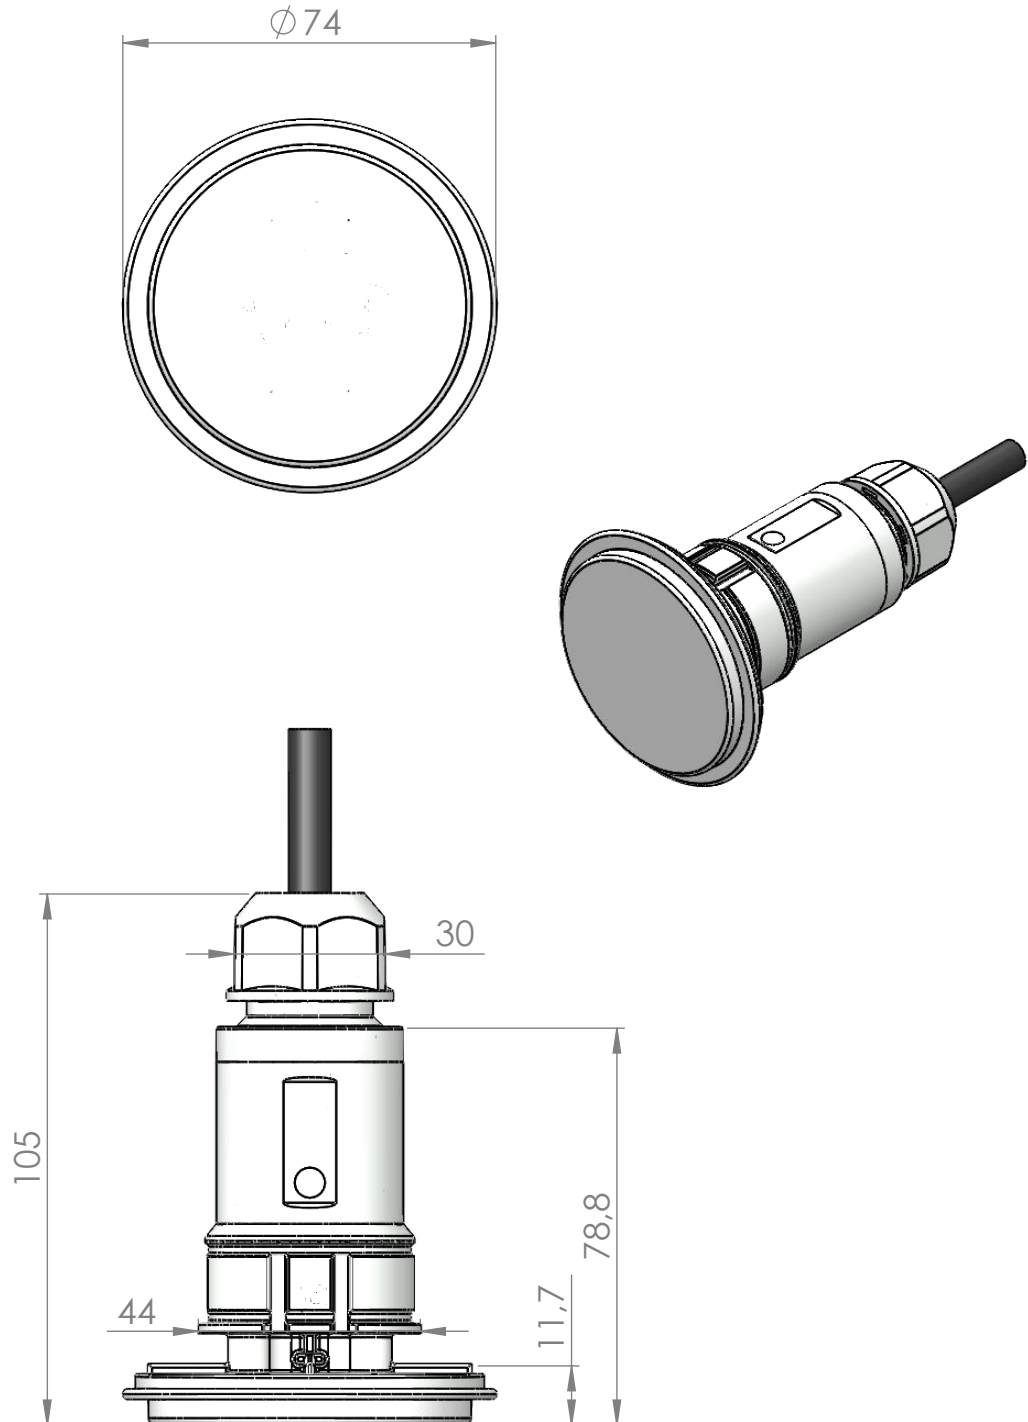

CODIGO / CODE: 74406WW  
DESCRIPCION: LumiPlus FlexiMini Wall ww lamp  
DESCRIPTION: LumiPlus FlexiMini Wall ww lamp

Nota: Unidades en mm  
Note: Units in mm