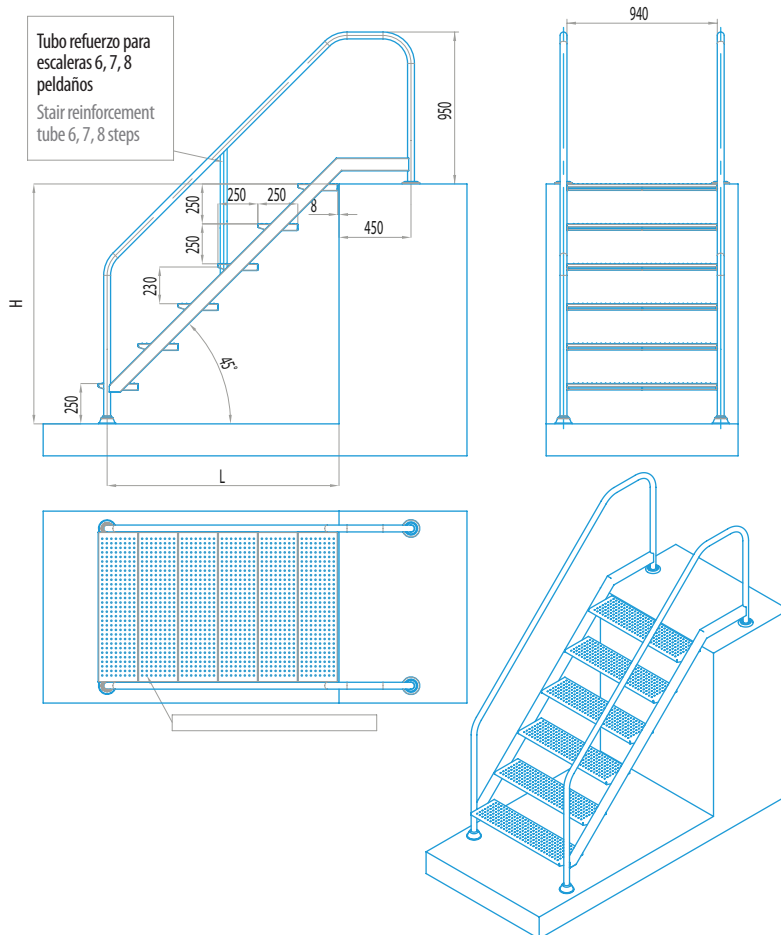

DIMENSIONES

DIMENSIONS

CÓDIGO CODE	PELDAÑOS STEPS	PISCINA POOL H (mm)	L (mm)
64894	3	750	700
64895	4	1000	950
64896	5	1250	1200
64897	6	1500	1450
64898	7	1750	1700
64899	8	2000	1950

* Para dimensiones diferentes de la tabla (PISCINA H) consultar fabricación especial.

* For different dimensions of the table (POOL H) check special production.

► Embalaje / Packaging

▼ Paletizado / Palletized

EMBALAJE Y PALETIZADO PACKAGING AND PALLETIZING

CÓDIGO CODE	CAJA BOX (cm)	UDS. CAJA UNITS BOX	PESO BRUTO GROSS WEIGHT (kg)	PALET PALLET	UDS. PALET PALLET UNITS
64894	262 x 104 x 11	1	35	262 x 104 x 148	12
64895	262 x 104 x 11	1	41	262 x 104 x 148	12
64896	262 x 104 x 11	1	35	262 x 104 x 148	12
64897	323 x 104 x 11	1	46,50	323 x 104 x 148	12
64898	323 x 104 x 11	1	46,50	323 x 104 x 148	12
64899	345 x 104 x 11	1	46,50	345 x 104 x 103	8