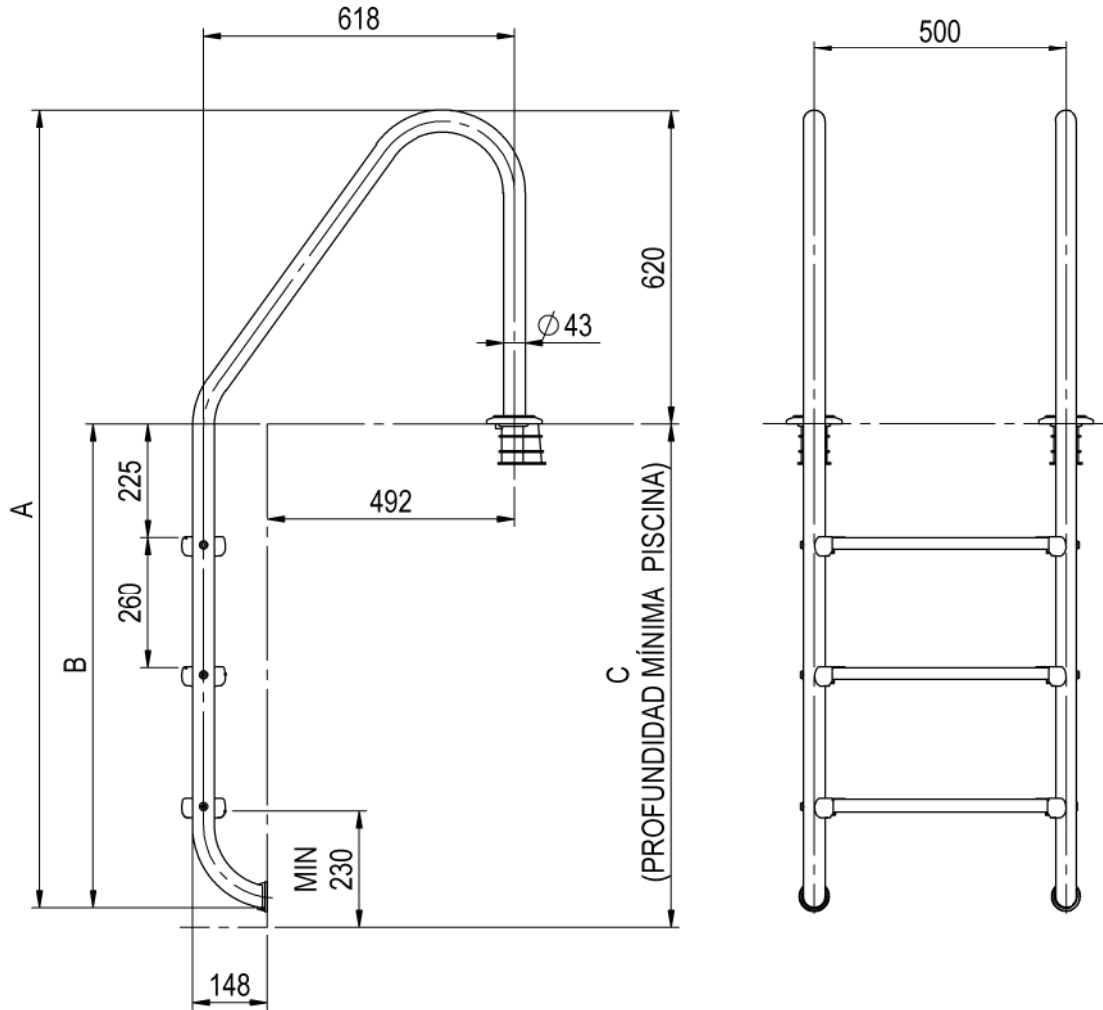

CÓDIGO/CODE: 76161 - 76162

PRODUCTO: ESCALERA STANDARD PLASCOAT 9016

PRODUCT: PLASCOAT 9016 STANDARD LADDER

MATERIAL: AISI-316 + PLASCOAT 9016

CODIGO	PELDAÑOS	A	B	C
76161	3	1580	960	1000
76162	4	1840	1220	1260

PASAMANOS PLASCOAT
COLOR BLANCO RAL9006

PELDAÑO LUXE AISI-316