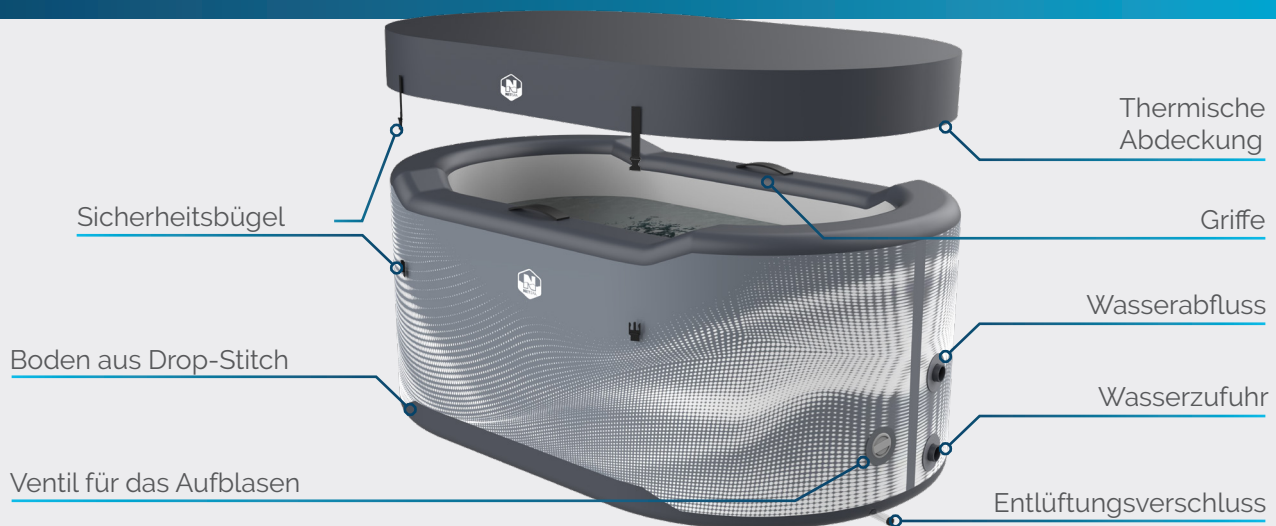

ICE BATH

JÄRVI

DROP-STITCH TECHNOLOGIE

Die Kältetherapie der neuen Generation

- **Kompatibel mit Chiller & Eiswürfeln:** Vielseitiger Pool, der mit Eiswürfeln oder einem Chiller gekühlt werden kann, um das Wasser in ein belebendes Eisbad zu verwandeln.
- **Komplettpaket mit Zubehör:** Aufpumpmaschine, Tragetasche, Wärmedecke, Anschlusskit, Reparaturset und antibakterielle Kartusche inklusive.
- **Einfache und schnelle Montage:** Weniger als 5 Minuten für das Aufblasen des Pools, ideal für sofortige Nutzung ohne Aufwand.
- **Optimale Isolierung:** Das Bad bleibt dank innovativer Materialien und der Wärmedecke auf der gewünschten Temperatur.
- **Drop-Stitch Technologie:** Hochdruckaufblasen für außergewöhnliche Stabilität und Steifigkeit.

1 antibakterielle
Kartusche
INKLUSIVE

Drop-Stitch
technologie

Kapazität
1 person

Kompatibel
mit **Chiller**

Kompatibel mit
Eiswürfeln

GARANTIE
2 Jahre

DIE REVOLUTION DES EISBADENS

Der Järvi ist ein Drop-Stitch-Pool, der für Sportler und Fitnessbegeisterte entwickelt wurde, die Eisbadtherapien durchführen möchten. Dank seiner Struktur ist er steif und leicht, was den Transport und die Lagerung erleichtert.

Hergestellt aus hochwertigen Materialien bietet er eine ausgezeichnete Wärmeisolierung und eine stabile Eintauchposition. **Der Järvi ist einfach zu installieren und zu pflegen und hat die Besonderheit, sowohl mit Eiswürfeln zur Kühlung des Wassers als auch mit einem Chiller über das D32-mm-Anschlusskit kompatibel zu sein.**

Der Chiller ermöglicht es, das Wasser elektrisch auf bis zu 3°C zu kühlen, wodurch die Notwendigkeit entfällt, 50 kg Eis für jedes Bad zu kaufen.

DIE VORTEILE

- KÖRPER**
 - Muskelregeneration
 - Reduzierung von Entzündungen
 - Verbesserung der Blutzirkulation
 - Schmerzlinderung
- GEIST**
 - Stressabbau
 - Steigerung des Selbstbewusstseins
 - Verbesserung der Stimmung
 - Bessere Schlafqualität
 - Konzentration und geistige Klarheit