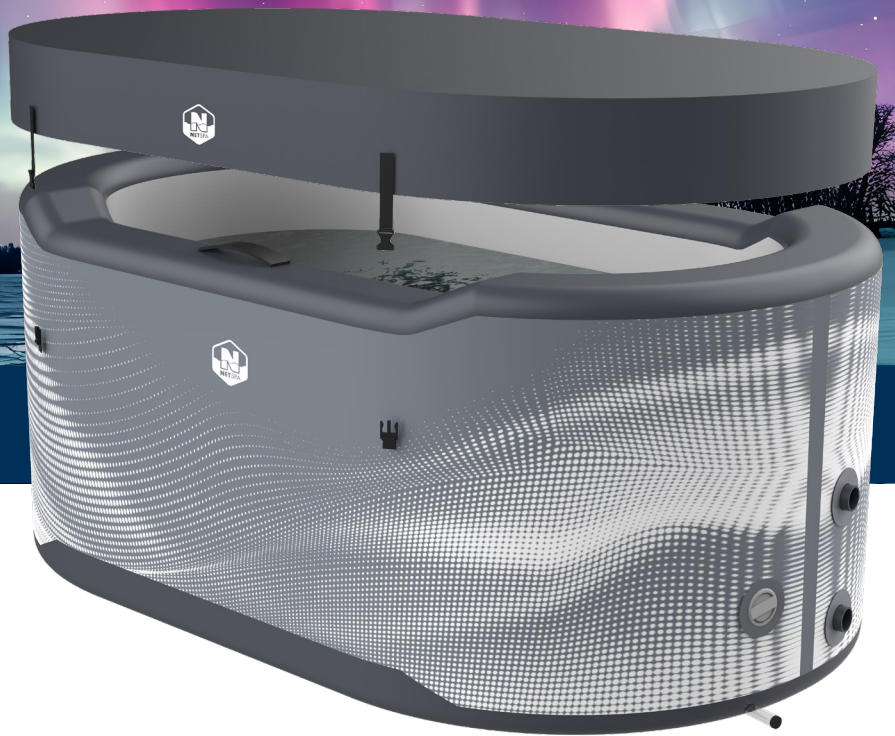

ICE BATH

JÄRVI

DROP-STITCH TECHNOLOGIE

Die Kältetherapie der neuen Generation

- **Kompatibel mit Chiller & Eiswürfeln:** Vielseitiger Pool, der mit Eiswürfeln oder einem Chiller gekühlt werden kann, um das Wasser in ein belebendes Eisbad zu verwandeln.
- **Komplettpaket mit Zubehör:** Aufpumpmaschine, Tragetasche, Wärmedecke, Anschlusskit, Reparaturset und antibakterielle Kartusche inklusive.
- **Einfache und schnelle Montage:** Weniger als 5 Minuten für das Aufblasen des Pools, ideal für sofortige Nutzung ohne Aufwand.
- **Optimale Isolierung:** Das Bad bleibt dank innovativer Materialien und der Wärmedecke auf der gewünschten Temperatur.
- **Drop-Stitch Technologie:** Hochdruckaufblasen für außergewöhnliche Stabilität und Steifigkeit.

1 antibakterielle
Kartusche
INKLUSIVE

Drop-Stitch
technologie

Kapazität
1 person

Kompatibel
mit **Chiller**

Kompatibel mit
Eiswürfeln

GARANTIE
2 Jahre

DIE REVOLUTION DES EISBADENS

Der Järvi ist ein Drop-Stitch-Pool, der für Sportler und Fitnessbegeisterte entwickelt wurde, die Eisbadtherapien durchführen möchten. Dank seiner Struktur ist er steif und leicht, was den Transport und die Lagerung erleichtert.

Hergestellt aus hochwertigen Materialien bietet er eine ausgezeichnete Wärmeisolierung und eine stabile Eintauchposition. **Der Järvi ist einfach zu installieren und zu pflegen und hat die Besonderheit, sowohl mit Eiswürfeln zur Kühlung des Wassers als auch mit einem Chiller über das D32-mm-Anschlusskit kompatibel zu sein.**

KOMPAKTE ABMESSUNGEN, GEEIGNET FÜR ALLE KÖRPERTYPEN

KOMPLETTPAKET ENTHALTEN Nutzen Sie es jetzt!

- Aufblaspumpe
- Antibakterielle Kartusche (kompatibel mit Chiller & Zirkulationspumpe)
- Thermische Abdeckung
- D32 mm Anschlussset
- Transporttasche
- Reparaturset