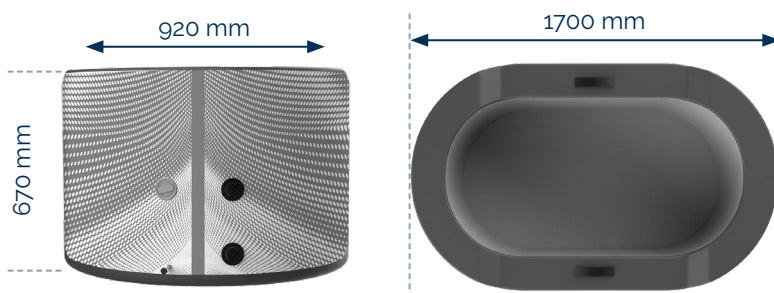

KOMPAKTE ABMESSUNGEN, GEEIGNET FÜR ALLE KÖRPERTYPEN

KOMPLETTPAKET ENTHALTEN Nutzen Sie es jetzt!

- Aufblaspumpe
- Antibakterielle Kartusche (kompatibel mit Chiller & Zirkulationspumpe)
- Thermische Abdeckung
- D32 mm Anschlussset
- Transporttasche
- Reparaturset